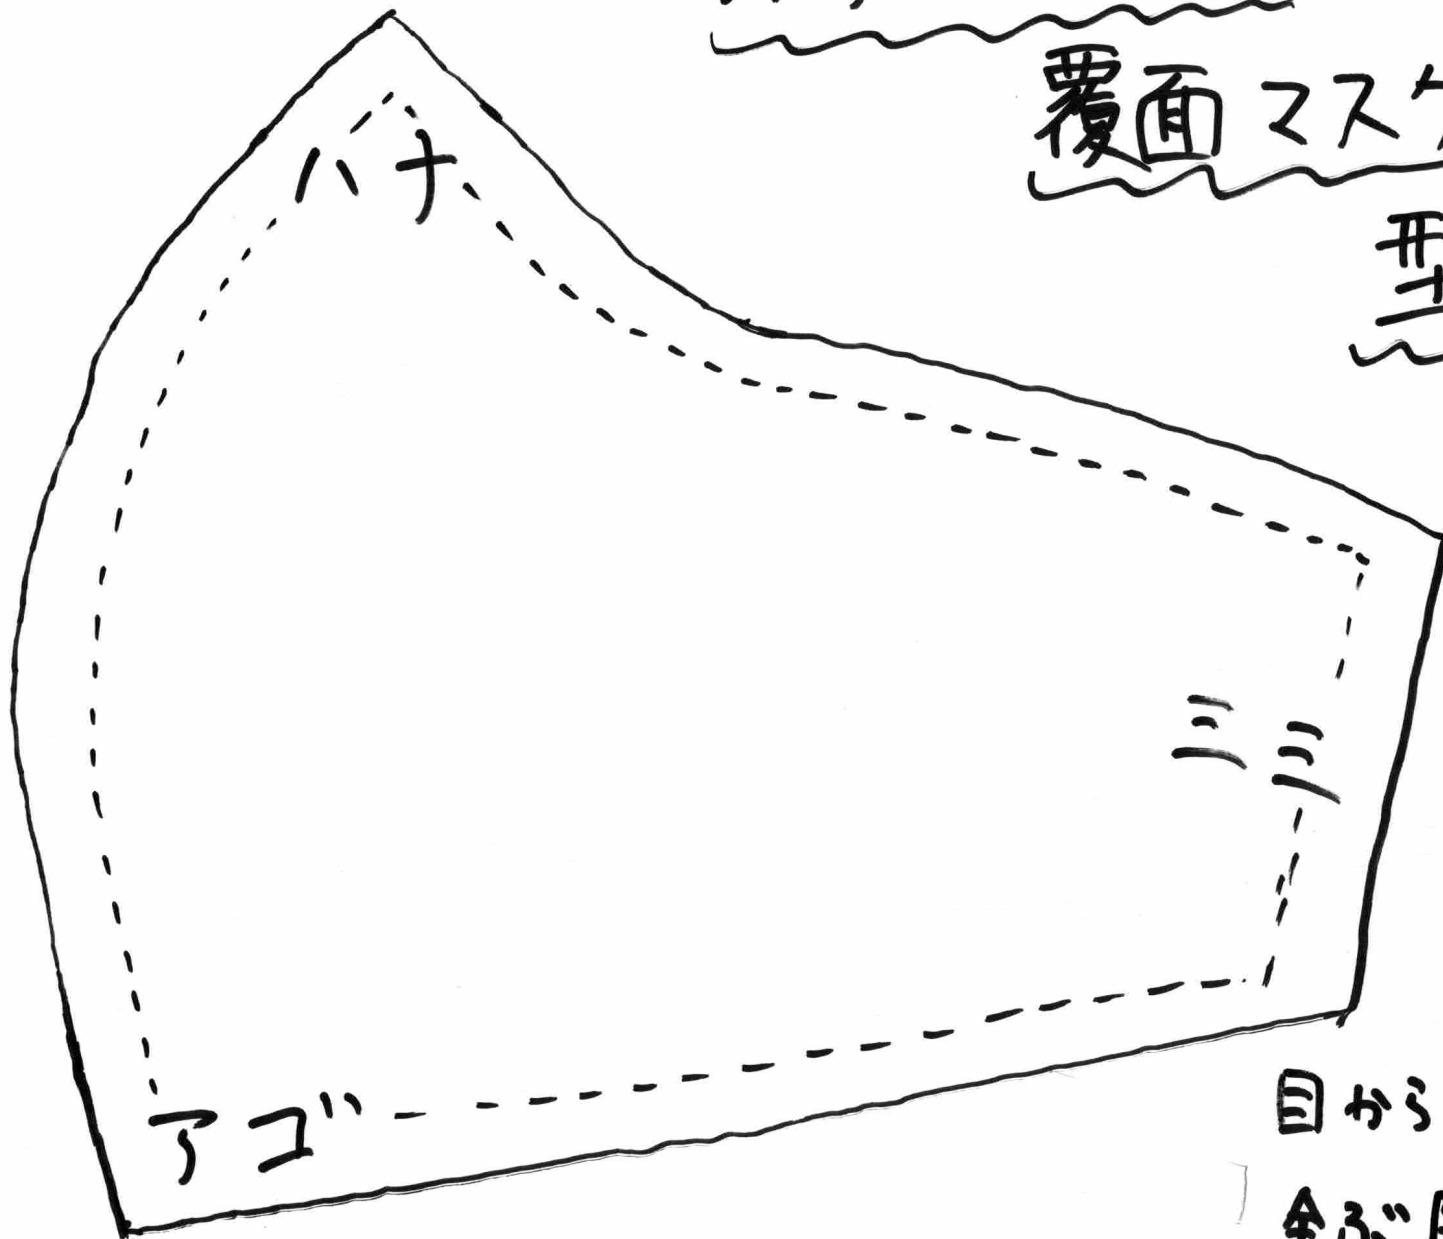

布マスク工房まるい

オリジナル

覆面マスク

型紙

ネコ

目から下、
全部隠れます。

A4